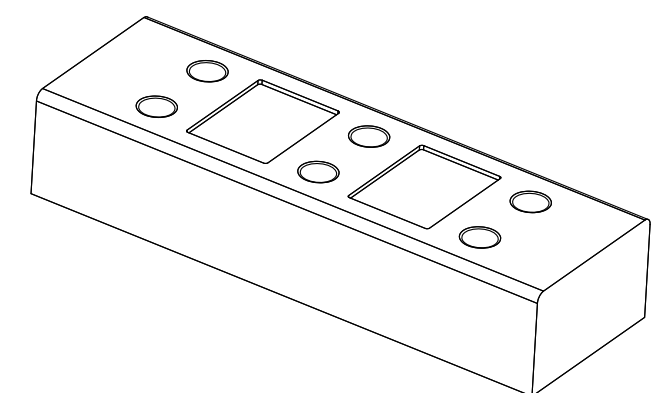

ACCESSORI
 BASE IN ABS
 DIMENSIONI: 690x230 h.100
 FORI Ø42 - PESO 29 kg

BASE IN CLS
 DIMENSIONI: 620x200 h.120
 FORI Ø42 - PESO 29 kg

GIUNTO DI SICUREZZA

DIMENSIONI h. 2000x3232
 PANNELLO IN RETE
 MAGLIA 248.2X110
 TONDINO VERTICALE Ø2.2
 TONDINO ORIZZONTALE Ø2.9
 MONTANTI IN TUBOLARE Ø40
 TRAVERSI ORIZZONTALI IN TUBOLARE Ø28

REVISIONE	DATA/DATE	DESCRIZIONE/DESCRIPTION	DIS./PREPARED	APPROV./APPROVED
1	04-12-2018	RETYLING	BRENNA	
0	10-01-2012	PRIMA EMISSIONE	ARENSI	

	DEFENDER HD DIMENSIONI: h.2000x3232 mm	DIS.N°/DWG.N° 00066	FOGLIO SHEET 1
	CLIENTE/CUSTOMER Nuova Defim - Orsogrill	COMM. JOB 	REVISIONE/REVISED Ø 1