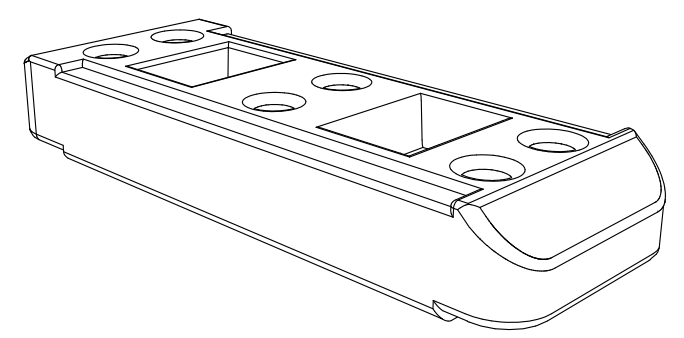

ACCESSORI
 BASE IN ABS
 DIMENSIONI: 690x230 h.100
 FORI Ø42 - PESO 29 kg

BASE IN CLS
 DIMENSIONI: 620x200 h.120
 FORI Ø42 - PESO 29 kg

GIUNTO DI SICUREZZA

DIMENSIONI h. 2000x3232
 PANNELLO IN RETE
 MAGLIA 248.2X110
 TONDINO VERTICALE Ø2.2
 TONDINO ORIZZONTALE Ø2.9
 MONTANTI IN TUBOLARE Ø40
 TRAVERSI ORIZZONTALI IN TUBOLARE Ø28

REVISIONE	DATA/DATE	DESCRIZIONE/DESCRIPTION	DIS./PREPARED	APPROV./APPROVED
1	04-12-2018	RETYLING	BRENNA	
0	10-01-2012	PRIMA EMISSIONE	ARENSI	

	DEFENDER HD DIMENSIONI: h.2000x3232 mm	DIS.N°/DWG.N° 00066	FOGLIO SHEET 1
	CLIENTE/CUSTOMER Nuova Defim - Orsogrill	COMM. JOB 	REVISIONE/REVISED Ø 1