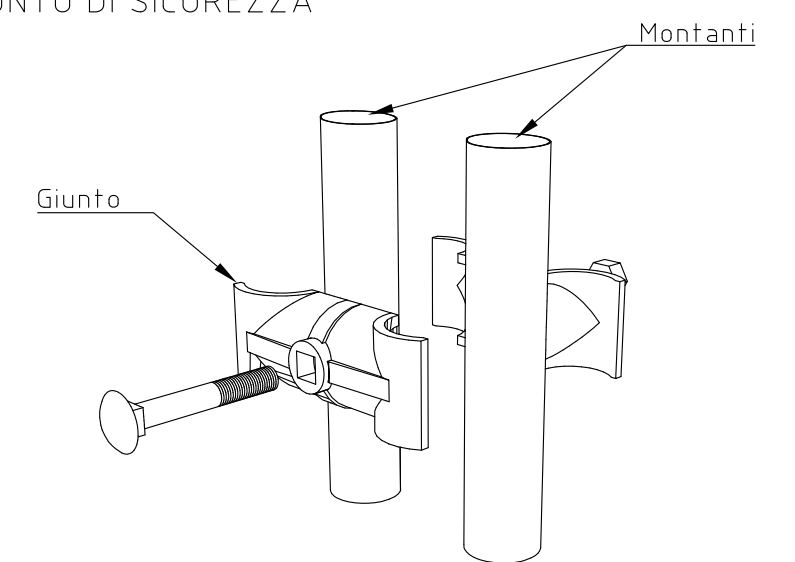

ACCESSORI
 BASE IN ABS
 DIMENSIONI: 690x230 h.100
 FORI Ø42 - PESO 29 kg

BASE IN CLS
 DIMENSIONI: 620x200 h.120
 FORI Ø42 - PESO 29 kg

GIUNTO DI SICUREZZA

DIMENSIONI h. 2000x3232
 PANNELLO IN RETE
 MAGLIA 248.2X110
 TONDINO VERTICALE Ø2.2
 TONDINO ORIZZONTALE Ø2.9
 MONTANTI IN TUBOLARE Ø40
 TRAVERSI ORIZZONTALI IN TUBOLARE Ø28

REVISIONE	DATA/DATE	DESCRIZIONE/DESCRIPTION	DIS./PREPARED	APPROV./APPROVED
1	04-12-2018	RETYLING	BRENNA	
0	10-01-2012	PRIMA EMISSIONE	ARENSI	

	DEFENDER HD DIMENSIONI: h.2000x3232 mm	DIS.N°/DWG.N° 00066	FOGLIO SHEET 1
	CLIENTE/CUSTOMER Nuova Defim - Orsogrill	COMM. JOB 	REVISIONE/REVISED Ø 1